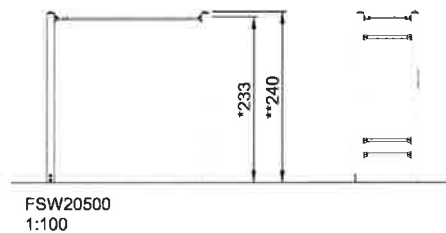

Gruppo	Outdoor Fitness
Categoria	Sistemi di allenamento funzionali
Età d'uso	13+
Altezza massima di caduta (cm)	133
Altezza (cm)	240
Area di sicurezza	18 m2

TRAINING

* = superficie di gioco più alta.
** = Altezza totale prodotto.