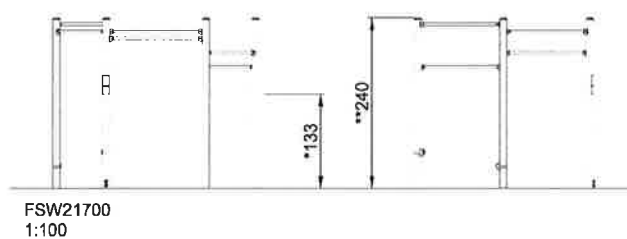

Gruppo Outdoor Fitness

Categoria Sistemi di allenamento funzionali

Età d'uso 13+

TRAINING

SUR- IN- SHOW
FACE GROU. FALL

* = superficie di gioco più alta.
** = Altezza totale prodotto.

Parte più pesante	kg.	Manodopera	1 Persone
Calcestruzzo richiesto	NaN m3	Tempo d'installazione	3 Ore
Numero di fondamenta	NaN	Scavo	NaN m3