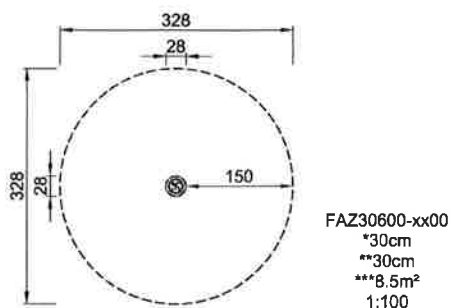

Gruppo	Sport & Fitness
Categoria	Corsa a ostacoli
Età d'uso	13+

TRAINING

**SUR-
FACE** **IN-
GROU.**

* = superficie di gioco più alta.
** = Altezza totale prodotto.

Parte più pesante	kg.	Manodopera	1 Persone
Calcestruzzo richiesto	NaN m3	Tempo d'installazione	1 Ore
Numero di fondamenta	NaN	Scavo	NaN m3