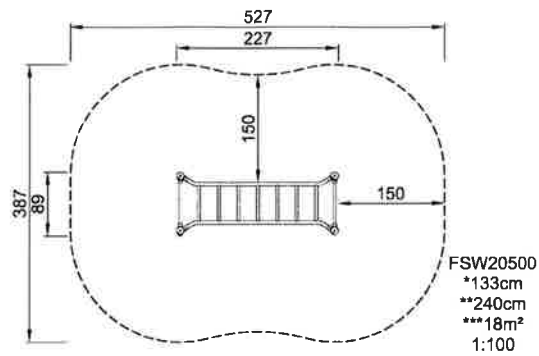

Gruppo	Outdoor Fitness
Categoria	Sistemi di allenamento funzionali
Età d'uso	13+
Altezza massima di caduta (cm)	133
Altezza (cm)	240
Area di sicurezza	18 m2

TRAINING

* = superficie di gioco più alta.
** = Altezza totale prodotto.