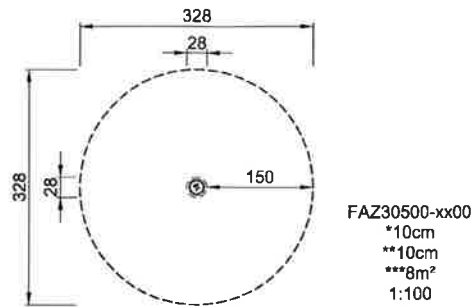

* = superficie di gioco più alta.
** = Altezza totale prodotto.

Parte più pesante	kg.	Manodopera	1 Persone
Calcestruzzo richiesto	NaN m3	Tempo d'installazione	1 Ore
Numero di fondamenta	NaN	Scavo	NaN m3