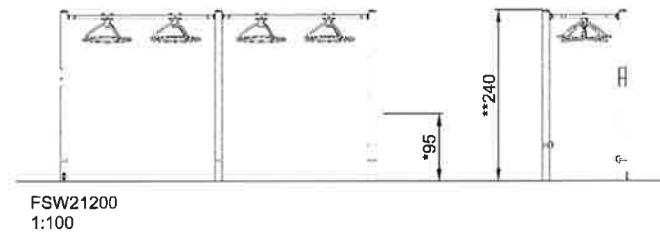

Gruppo Sport & Fitness

Categoria Corsa a ostacoli

Età d'uso 13+

TRAINING

SUR- IN- SHOW
FACE GROU. FALL

* = superficie di gioco più alta.
** = Altezza totale prodotto.

Parte più pesante	kg.	Manodopera	1 Persone
Calcestruzzo richiesto	NaN m3	Tempo d'installazione	3 Ore
Numero di fondamenta	NaN	Scavo	NaN m3