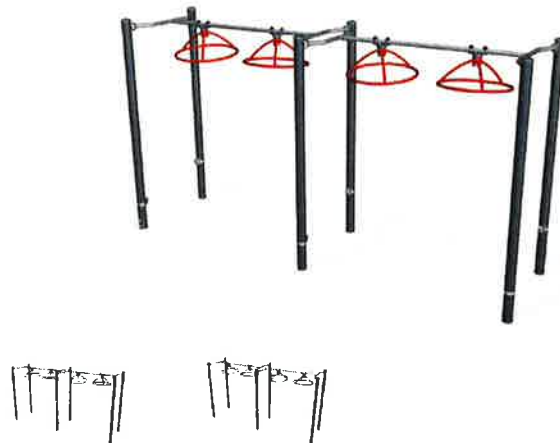

Le attrazioni che verranno collocate, a circuito (percorso) nell'area come da planimetria satellitare allegata, saranno le seguenti:

FSW21700
Hexagon Pull Up Station

FSW21500
Balance Beam

FSW21200
Double Turbo Challenge

FSW20500
Overhead Ladder

FAZ30700
Jump Pod, 60 cm

FAZ30600
Jump Pod, 30cm

FAZ30500
Jump Pod, 10 cm

KOMPAN!
Let's play

ELE400065
Tipi Carousel with Top Brace

KOMPAN!
Let's play

Il preventivo originale e le singole schede tecniche di ciascun gioco sono presenti nella cartella compressa allegata.