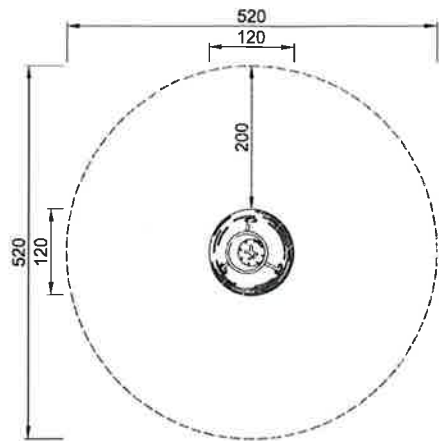

Gruppo	Gioco Tradizionale
Categoria	Supernova, Giostre e giochi di rotazione
Età d'uso	4-15
Altezza massima di caduta (cm)	100
Altezza (cm)	118
Area di sicurezza	21.3 m2

ELE400065BL
*100cm
**118cm
***21.3m²
1:100