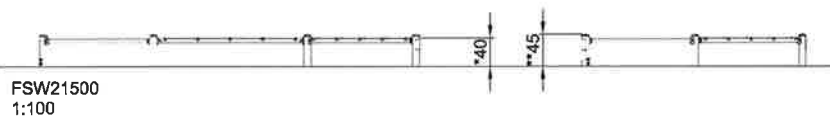

Gruppo	Sport & Fitness
Categoria	Corsa a ostacoli
Età d'uso	13+

TRAINING

SUR- IN- SHOW
FACE GROU. FALL

* = superficie di gioco più alta.
** = Altezza totale prodotto.

Parte più pesante	kg.	Manodopera	1 Persone
Calcestruzzo richiesto	NaN m3	Tempo d'installazione	2 Ore
Numero di fondamenta	NaN	Scavo	NaN m3