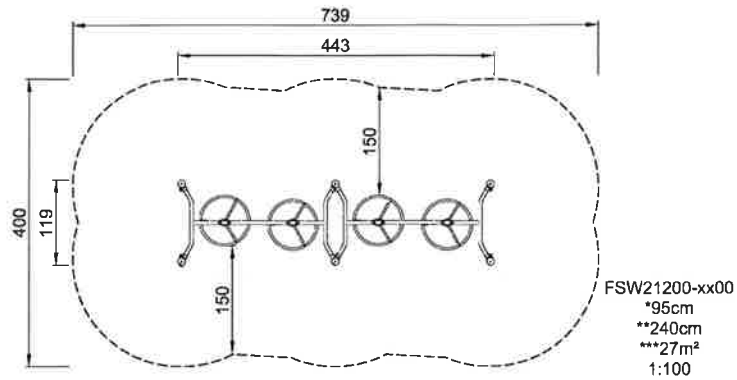

Gruppo Sport & Fitness

Categoria Corsa a ostacoli

Età d'uso 13+

TRAINING

SUR- IN- SHOW
FACE GROU. FALL

* = superficie di gioco più alta.
** = Altezza totale prodotto.

Parte più pesante	kg.	Manodopera	1 Persone
Calcestruzzo richiesto	NaN m3	Tempo d'installazione	3 Ore
Numero di fondamenta	NaN	Scavo	NaN m3