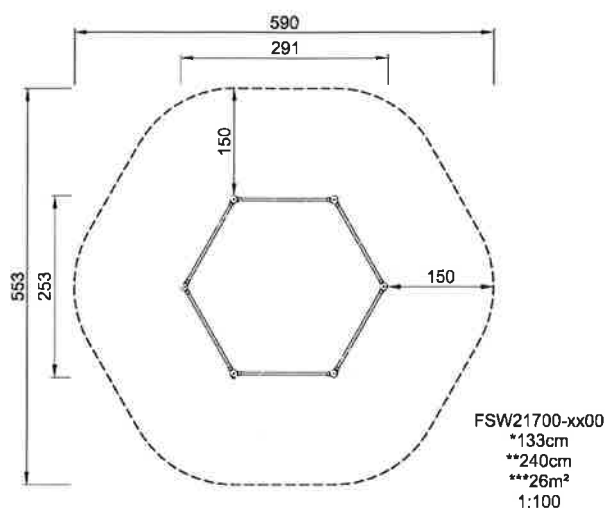

Gruppo Outdoor Fitness

Categoria Sistemi di allenamento funzionali

Età d'uso 13+

TRAINING

SUR- IN- SHOW
FACE GROU. FALL

* = superficie di gioco più alta.
** = Altezza totale prodotto.

Parte più pesante	kg.	Manodopera	1 Persone
Calcestruzzo richiesto	NaN m3	Tempo d'installazione	3 Ore
Numero di fondamenta	NaN	Scavo	NaN m3